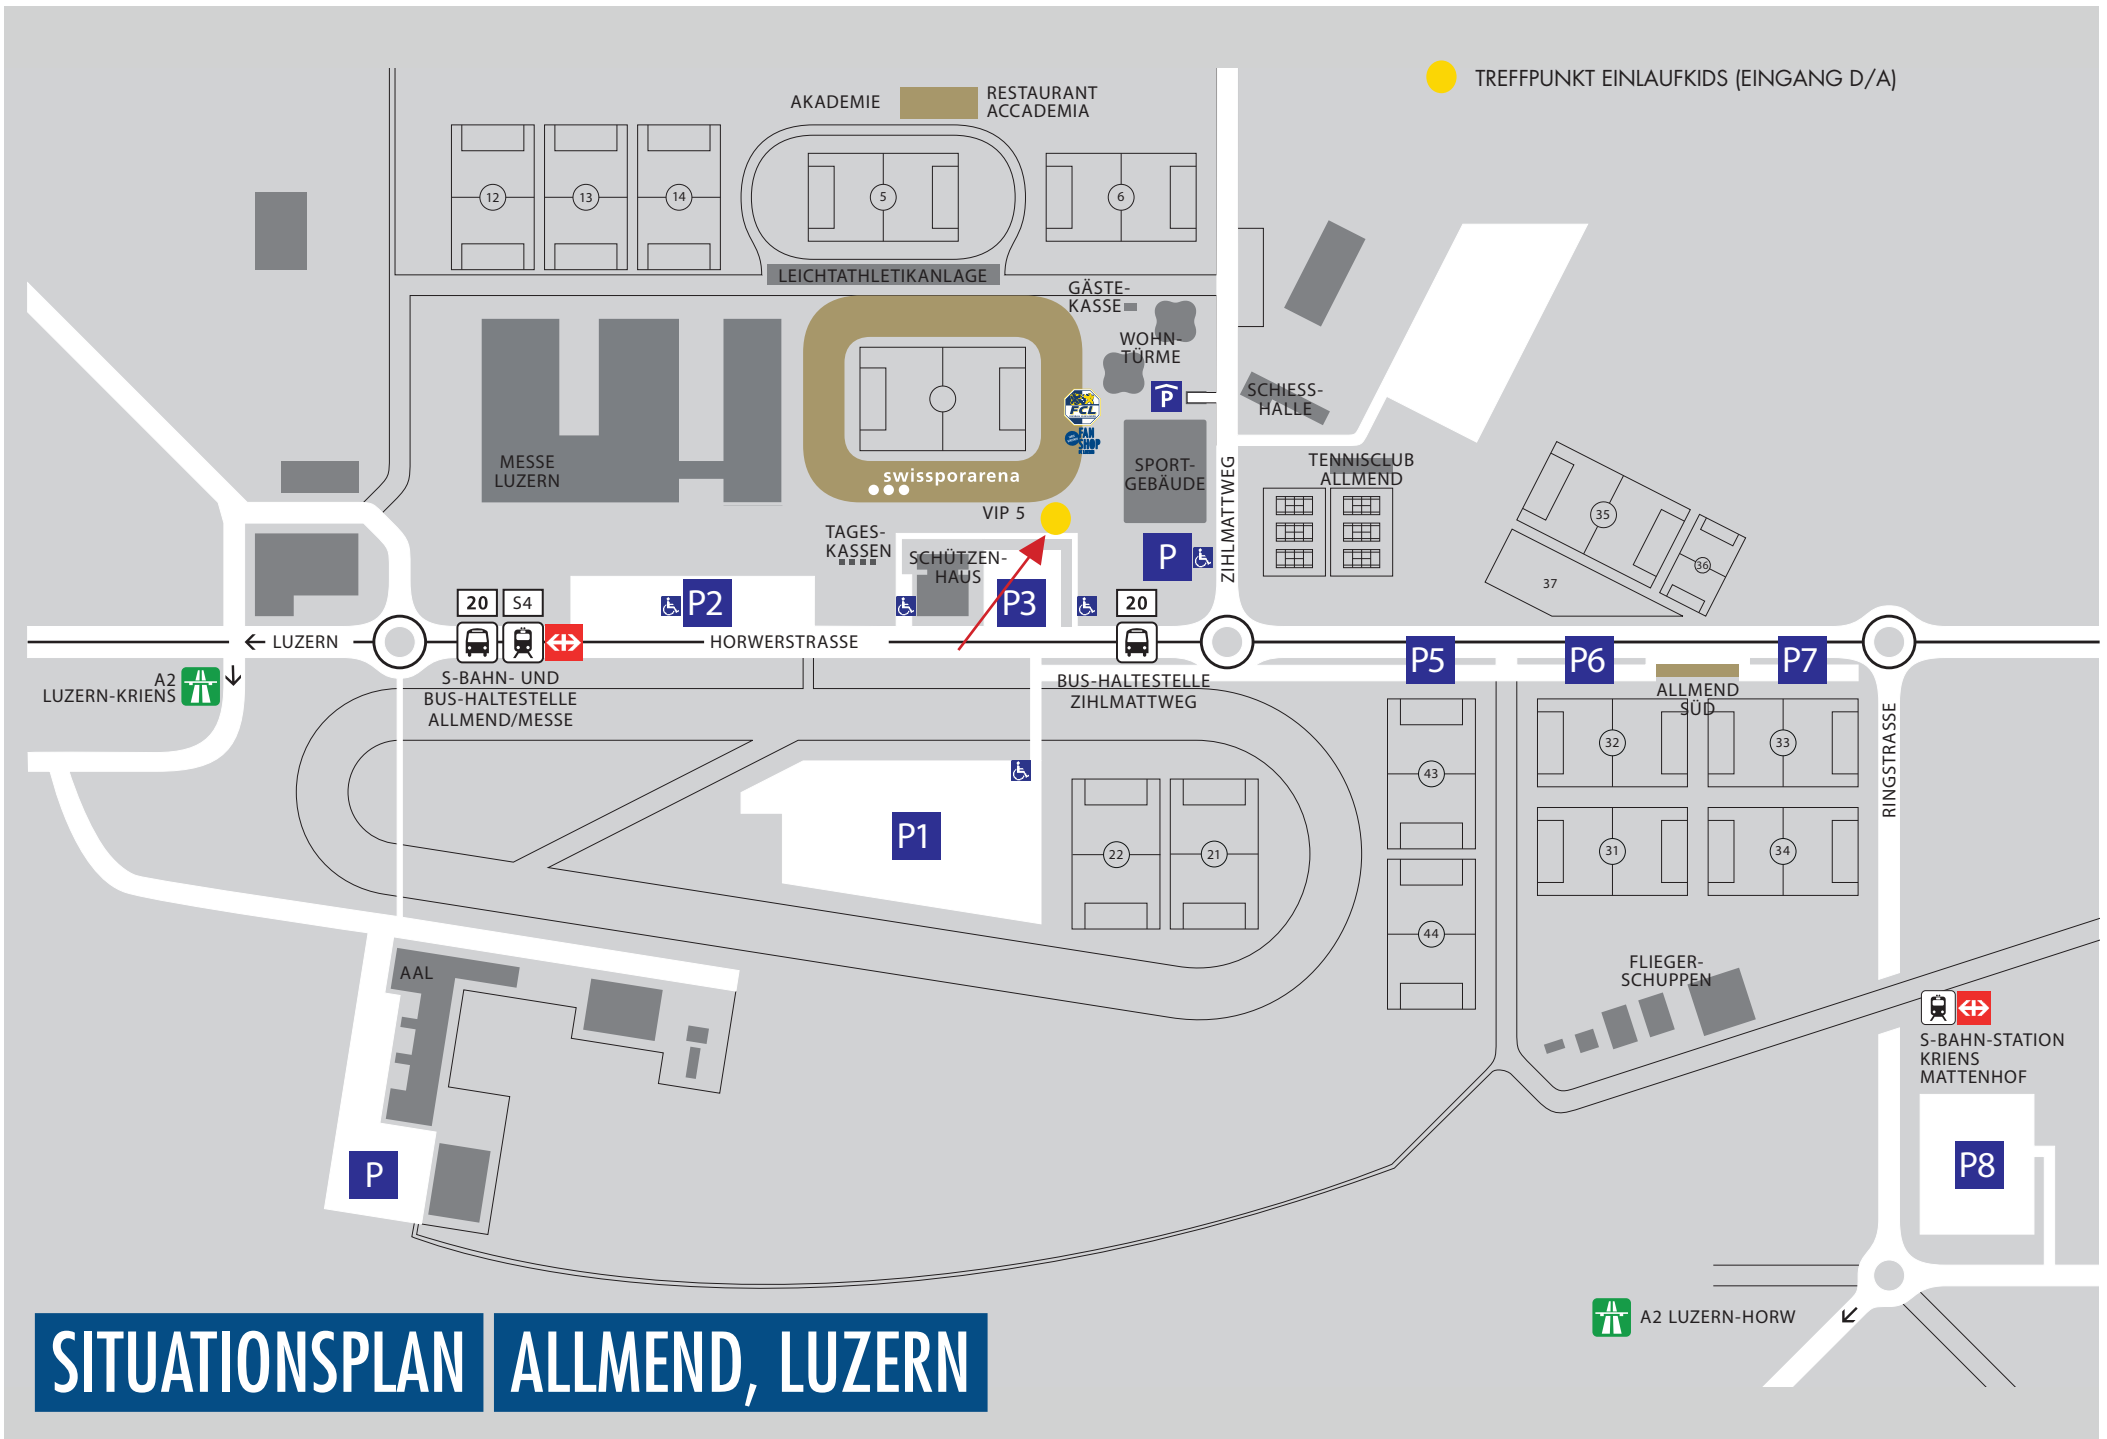

SITUATIONSPLAN ALLMEND, LUZERN

A2 LUZERN-HORW

S-BAHN-STATION
KRIENS
MATTENHOF